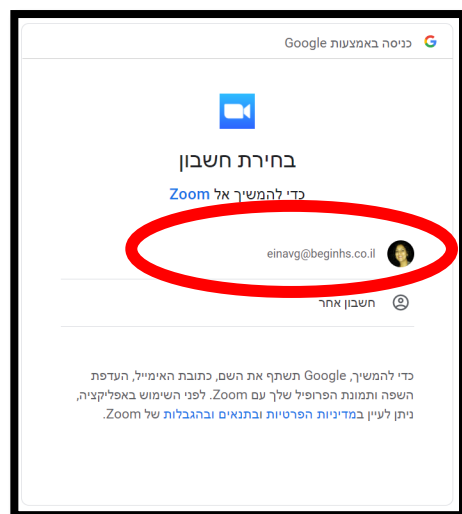

התחברות לזום -

דרך חשבון הגייל של "בגין"

התחברות לתוכנת הזום באחשב - עם חשבון האייל של "בגין"

אופציה א'

קיצור הדרך על
שולתן העבודה
באחשב

לאחר אכן **לוחצים על הקישור לזום** שהאורה שלח/ה ואתחברים
לשיעור

התחברות לתוכנת הזום באחשב - עם חשבון האייל של "בגין"

אופציה ב'

קיצור הדרך
לתוכנת הזום על
שולחן העבודה
באחשב

לאחר אכן **לוחצים על הקישור לזום** שהאורה שלח/ה
ואתחברים לשיעור

התחברות לזום בדפדפן הכרום באחשב -

עם חשבון הגייל של "בגין"

אופציה ג'

נכנסים לזום בדפדפן כרום

לאחר אכן **לוחצים על הקישור לזום** שהאורה שלח/ה
ובתחברים לשיעור

התחברות לזום בסמארטפון - עם חשבון האייל של "בגין"

1. מורידים את האפליקציה של זום

ופותחים אותה בסמארטפון.

2. לוחצים במסך של sign in מתחת

על האייקון של גוגל