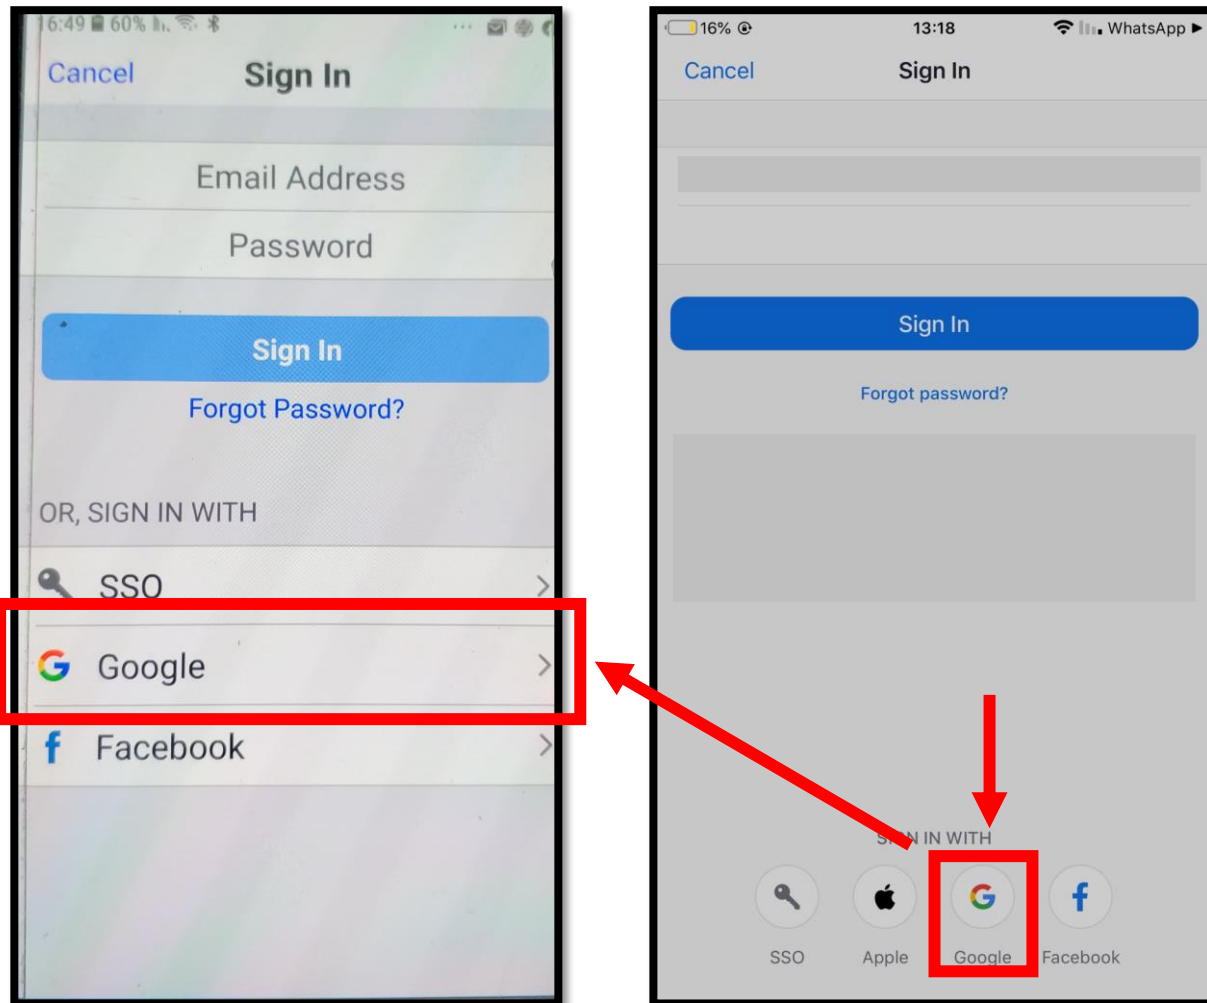

התחברות לזום -

דרך חשבון הגייל של "בגין"

התחברות לתוכנת הזום באחשב - עם חשבון האייל של "בגין"

אופציה א'

קיצור הדרך על
שולתן העבודה
באחשב

לאחר אכן **לוחצים על הקישור לזום** שהאורה שלח/ה ואתחברים
לשיעור

התחברות לתוכנת הזום באחשב - עם חשבון האייל של "בגין"

אופציה ב'

קיצור הדרך
לתוכנת הזום על
שולחן העבודה
באחשב

לאחר אכן **לוחצים על הקישור לזום** שהאורה שלח/ה
ואתחברים לשיעור

התחברות לזום בדפדפן הכרום באחשב -

עם חשבון הגייל של "בגין"

אופציה ג'

נכנסים לזום בדפדפן כרום

לאחר אכן **לוחצים על הקישור לזום** שהאורה שלח/ה
ובתחברים לשיעור

התחברות לזום בסמארטפון - עם חשבון האייל של "בגין"

1. מורידים את האפליקציה של זום

ופותחים אותה בסמארטפון.

2. לוחצים במסך של sign in מתחת

על האייקון של גוגל

3. בוחרים את חשבון האייל של "בגין"

ונכנסים.

לאחר אכן לוחצים על

הקישור לזום שהגורה

שלח/ה ואתחברים לשיעור

בעיה נפוצה

אם כאשר אתם מנסים להתחבר דרך גוגל והוא מחבר אתכם אוטומטית לחשבון גוגל שאינו החשבון של בגין – יש להתנתק ממנו ולהתחבר מחדש: