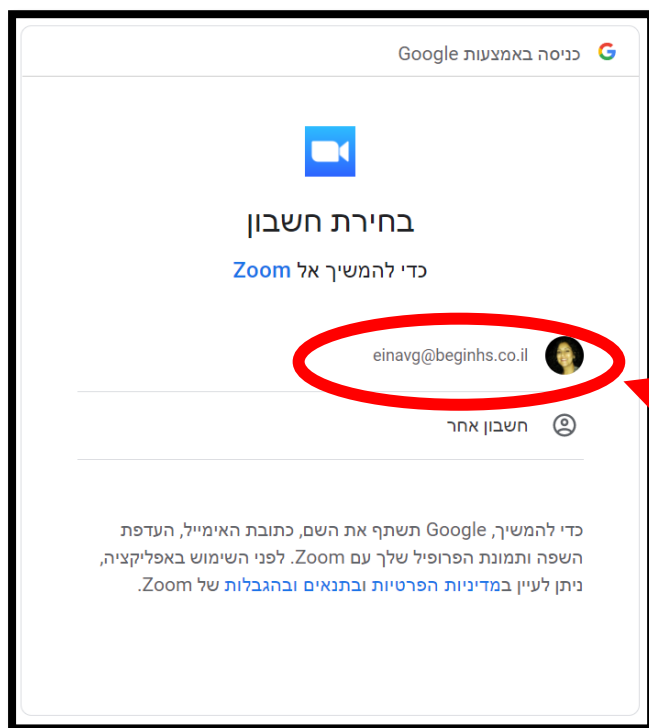

התחברות לזום -

דרך חשבון הגייל של "בגין"

התחברות לתוכנת הזום באחשב - עם חשבון האייל של "בגין"

אופציה א'

קיצור הדרך על
שולתן העבודה
באחשב

לאחר אכן **לוחצים על הקישור לזום** שהאורה שלח/ה ואתחברים
לשיעור

התחברות לתוכנת הזום באחשב - עם חשבון האייל של "בגין"

אופציה ב'

קיצור הדרך
לתוכנת הזום על
שולחן העבודה
באחשב

לאחר אכן **לוחצים על הקישור לזום** שהאורה שלח/ה
ואתחברים לשיעור

התחברות לזום בדפדפן הכרום באחשב -

עם חשבון הגייל של "בגין"

אופציה ג'

נכנסים לזום בדפדפן כרום

לאחר אכן **לוחצים על הקישור לזום** שהאורה שלח/ה
ובתחברים לשיעור

התחברות לזום בסמארטפון - עם חשבון האייל של "בגין"

1. מורידים את האפליקציה של זום

ופותחים אותה בסמארטפון.

2. לוחצים במסך של sign in מתחת

על האייקון של גוגל