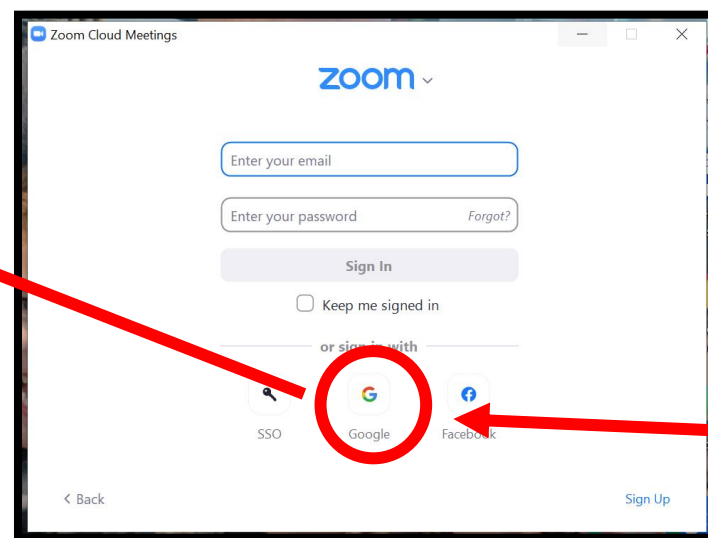

התחברות לזום -

דרך חשבון הגייל של "בגין"

התחברות לתוכנת הזום באחשב - עם חשבון האייל של "בגין"

אופציה א'

קיצור הדרך על
שולתן העבודה
באחשב

לאחר אכן **לוחצים על הקישור לזום** שהאורה שלח/ה ואתחברים
לשיעור

התחברות לתוכנת הזום באחשב - עם חשבון האייל של "בגין"

אופציה ב'

קיצור הדרך
לתוכנת הזום על
שולחן העבודה
באחשב

לאחר אכן **לוחצים על הקישור לזום** שהאורה שלח/ה
ואתחברים לשיעור

התחברות לזום בדפדפן הכרום באחשב -

עם חשבון הגייל של "בגין"

אופציה ג'

נכנסים לזום בדפדפן כרום

לאחר אכן **לוחצים על הקישור לזום** שהאורה שלח/ה
ובתחברים לשיעור

התחברות לזום בסמארטפון - עם חשבון האייל של "בגין"

1. מורידים את האפליקציה של זום

ופותחים אותה בסמארטפון.

2. לוחצים במסך של sign in מתחת

על האייקון של גוגל