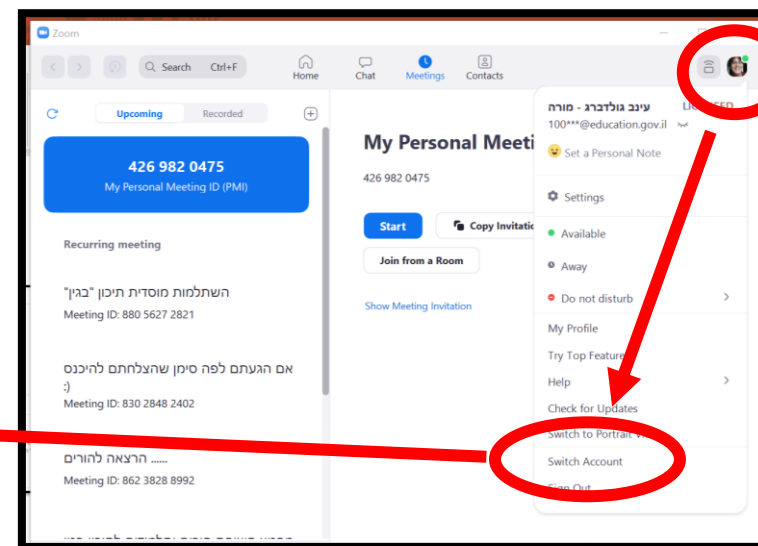

התחברות לזום -

דרך חשבון הגייל של "בגין"

התחברות לתוכנת הזום באחשב - עם חשבון האייל של "בגין"

אופציה א'

קיצור הדרך על
שולתן העבודה
באחשב

לאחר אכן **לוחצים על הקישור לזום** שהאורה שלח/ה ואתחברים
לשיעור

התחברות לתוכנת הזום באחשב - עם חשבון האייל של "בגין"

אופציה ב'

קיצור הדרך
לתוכנת הזום על
שולחן העבודה
באחשב

לאחר אכן **לוחצים על הקישור לזום** שהאורה שלח/ה
ואתחברים לשיעור

התחברות לזום בדפדפן הכרום באחשב -

עם חשבון הגייל של "בגין"

אופציה ג'

נכנסים לזום בדפדפן כרום

לאחר אכן **לוחצים על הקישור לזום** שהאורה שלח/ה
ובתחברים לשיעור

התחברות לזום בסמארטפון - עם חשבון האייל של "בגין"

1. מורידים את האפליקציה של זום

ופותחים אותה בסמארטפון.

2. לוחצים במסך של sign in מתחת

על האייקון של גוגל