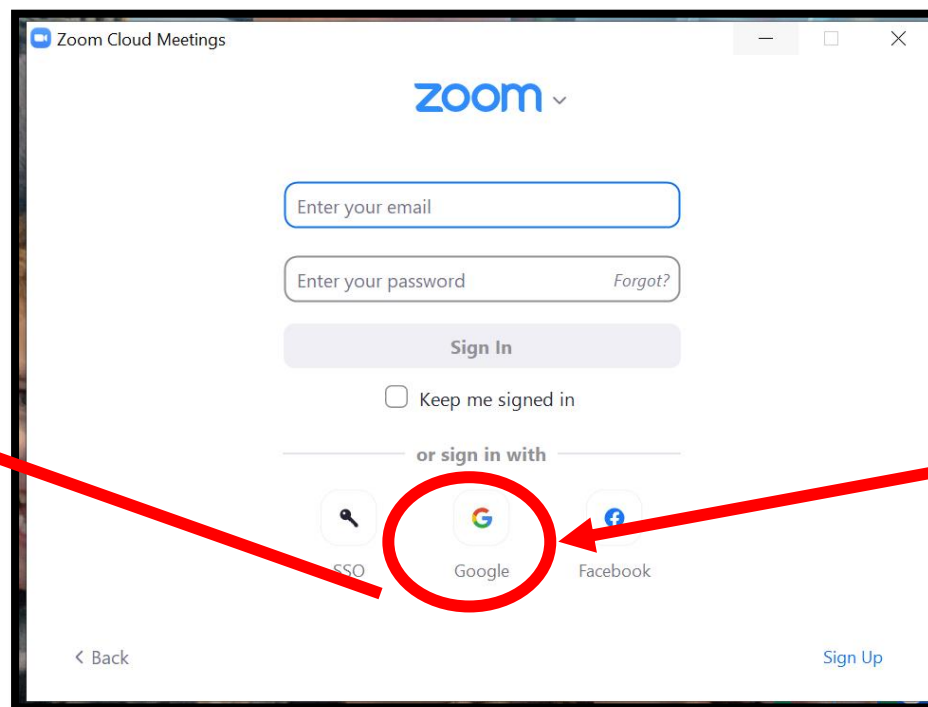

התחברות לזום -

דרך חשבון הגייל של "בגין"

התחברות לתוכנת הזום באחשב - עם חשבון האייל של "בגין"

אופציה א'

קיצור הדרך על
שולתן העבודה
באחשב

לאחר אכן **לוחצים על הקישור לזום** שהאורה שלח/ה ואתחברים
לשיעור

התחברות לתוכנת הזום באחשב - עם חשבון האייל של "בגין"

אופציה ב'

קיצור הדרך
לתוכנת הזום על
שולחן העבודה
באחשב

לאחר אכן **לוחצים על הקישור לזום** שהאורה שלח/ה
ואתחברים לשיעור

התחברות לזום בדפדפן הכרום באחשב -

עם חשבון הגייל של "בגין"

אופציה ג'

נכנסים לזום בדפדפן כרום

לאחר אכן **לוחצים על הקישור לזום** שהאורה שלח/ה
ובתחברים לשיעור

התחברות לזום בסמארטפון - עם חשבון האייל של "בגין"

1. מורידים את האפליקציה של זום

ופותחים אותה בסמארטפון.

2. לוחצים במסך של sign in מתחת

על האייקון של גוגל