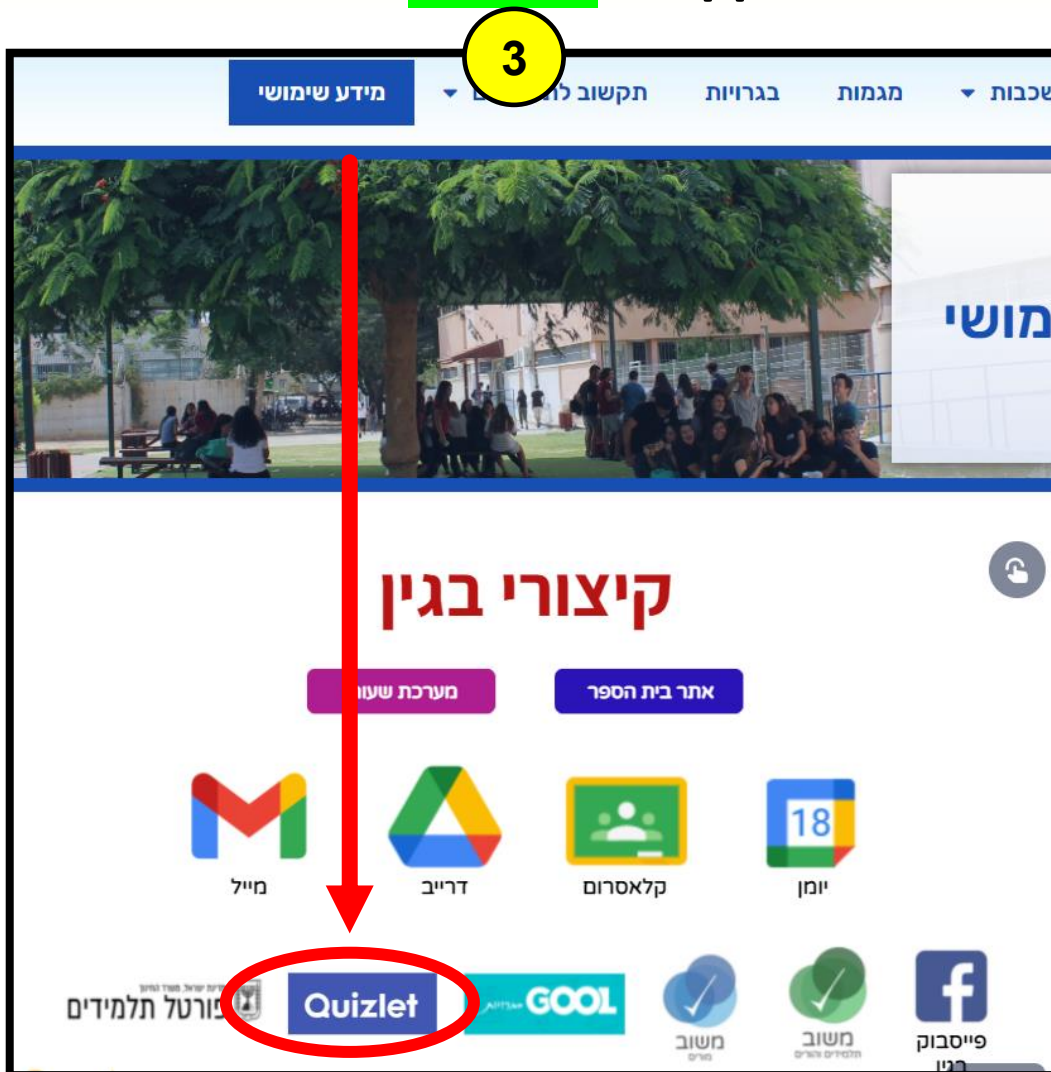

# התחברות תלמידים לאתר QUIZLET

# שלוש אופציות להגעה לאתר

1. דרך גוגל

2. דרך המשימה שניתנה בקלאסרום

3. באתר בית הספר – "מידע שימושי" – לחיצה על האייקון של Quizlet בגרויות.

# לוחצים על "Log In" מימין

The image shows the top navigation bar of the Quizlet website. The 'Log In' link is circled in red, and a red arrow points to it from below. The main content area displays a message: 'YOU'VE LOGGED OUT SUCCESSFULLY.' followed by the heading 'Download the app to study on the go'. Below this, there is a QR code and a list of app features: 'Study on the go', 'Seamless syncing', and 'Study offline'.