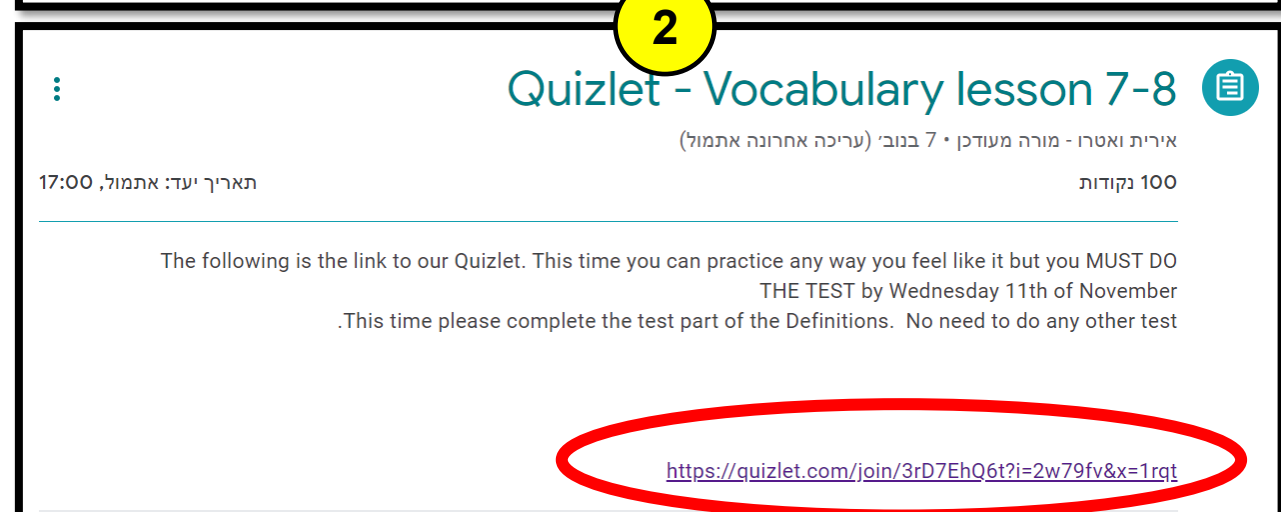

# התחברות תלמידים לאתר QUIZLET

# שלוש אופציות להגעה לאתר

1. דרך גוגל

2. דרך המשימה שניתנה בקלאסרום

3. באתר בית הספר – "מידע שימושי" – לחיצה על האייקון של Quizlet בגרויות.

# לוחצים על "Log In" מימין

The image shows the top navigation bar of the Quizlet website. The 'Log In' link is circled in red, and a red arrow points to it from below. The main content area displays a message: 'YOU'VE LOGGED OUT SUCCESSFULLY.' followed by the heading 'Download the app to study on the go'. Below this, there is a QR code and a list of app features: 'Study on the go', 'Seamless syncing', and 'Study offline'.