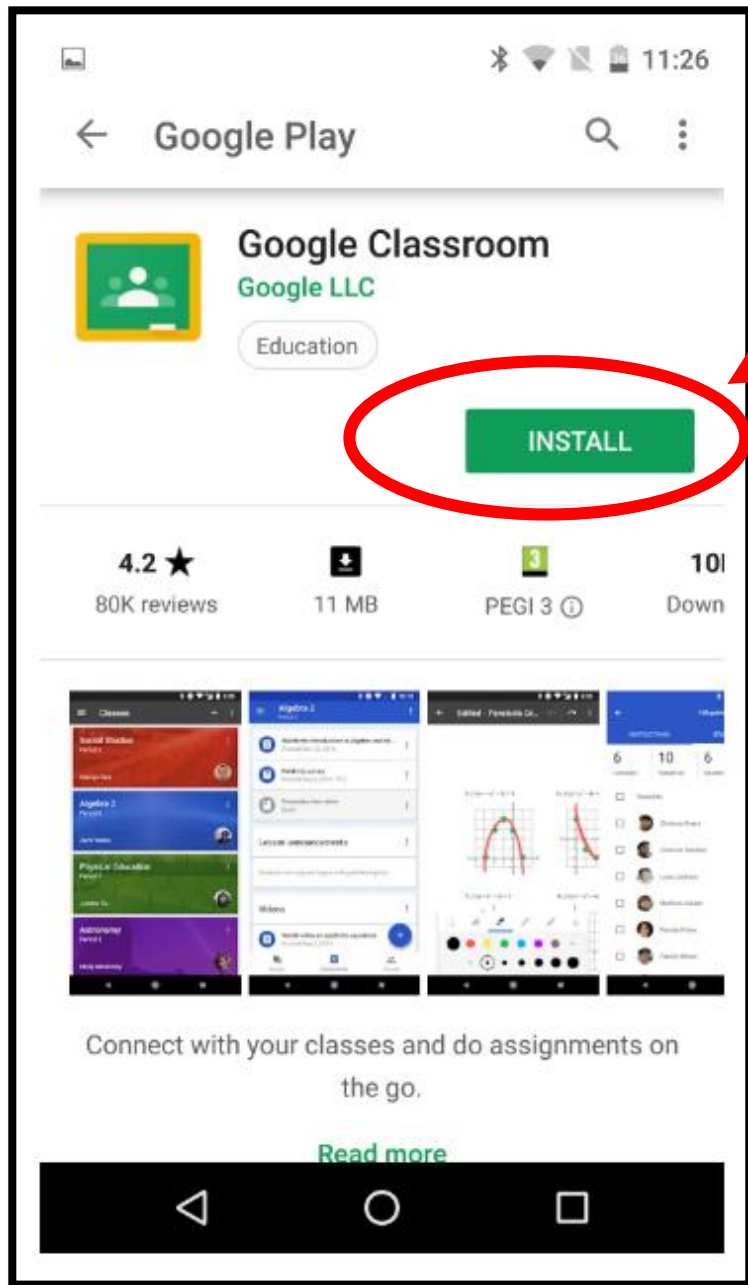

מדריך התחברות לגוגל קלאסרום

- בסמארטפון -

יש להוריד את
האפליקציה של גוגל
קלאסרום

יש לבחור את חשבון
המייל הארגוני של
"בגין"
(אחרת לא תוכלו לראות את
כיתות הלימוד)

יש להצטרף לכיתה
החינוך

זרם

בעמוד זה יופיעו
ההודעות שהמורה
תשלח לפי סדר
כרונולוגי