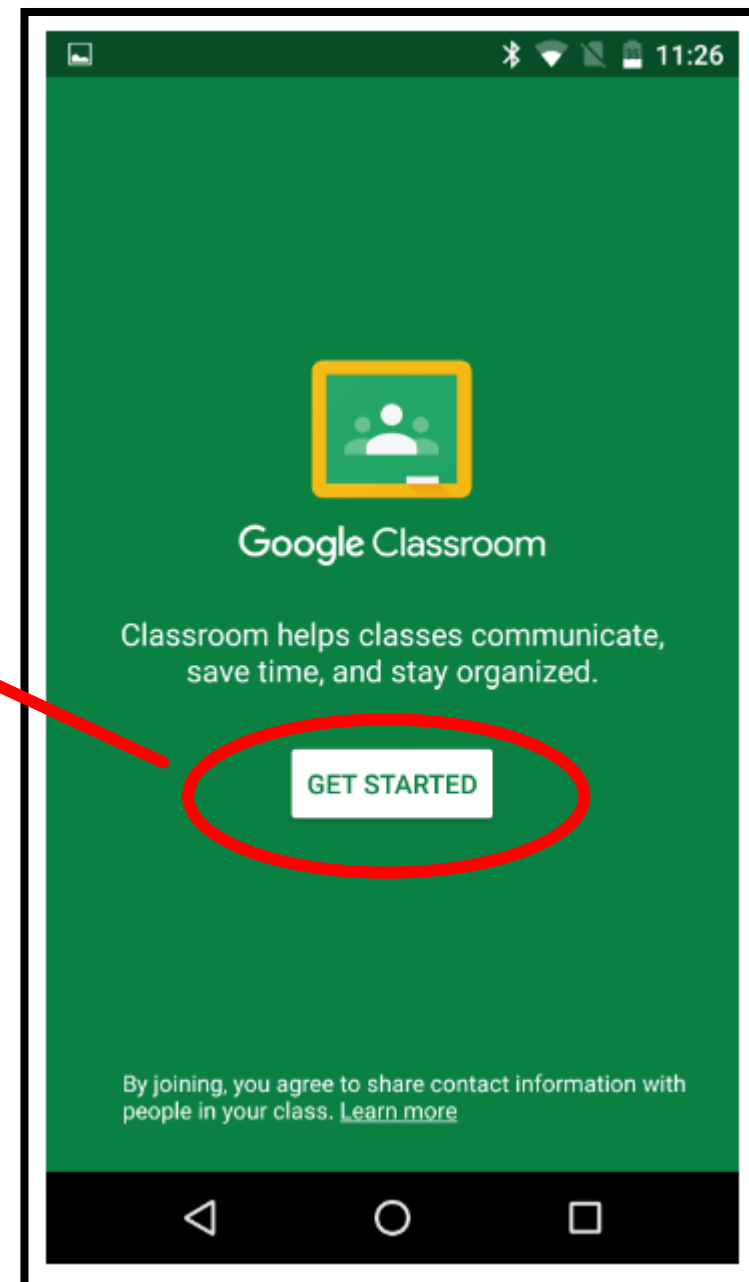

מדריך התחברות לגוגל קלאסרום

- בסמארטפון -

יש להוריד את
האפליקציה של גוגל
קלאסרום

יש לבחור את חשבון
המייל הארגוני של
"בגין"
(אחרת לא תוכלו לראות את
כיתות הלימוד)

יש להצטרף לכיתה
החינוך

זרם

בעמוד זה יופיעו
ההודעות שהמורה
תשלח לפי סדר
כרונולוגי