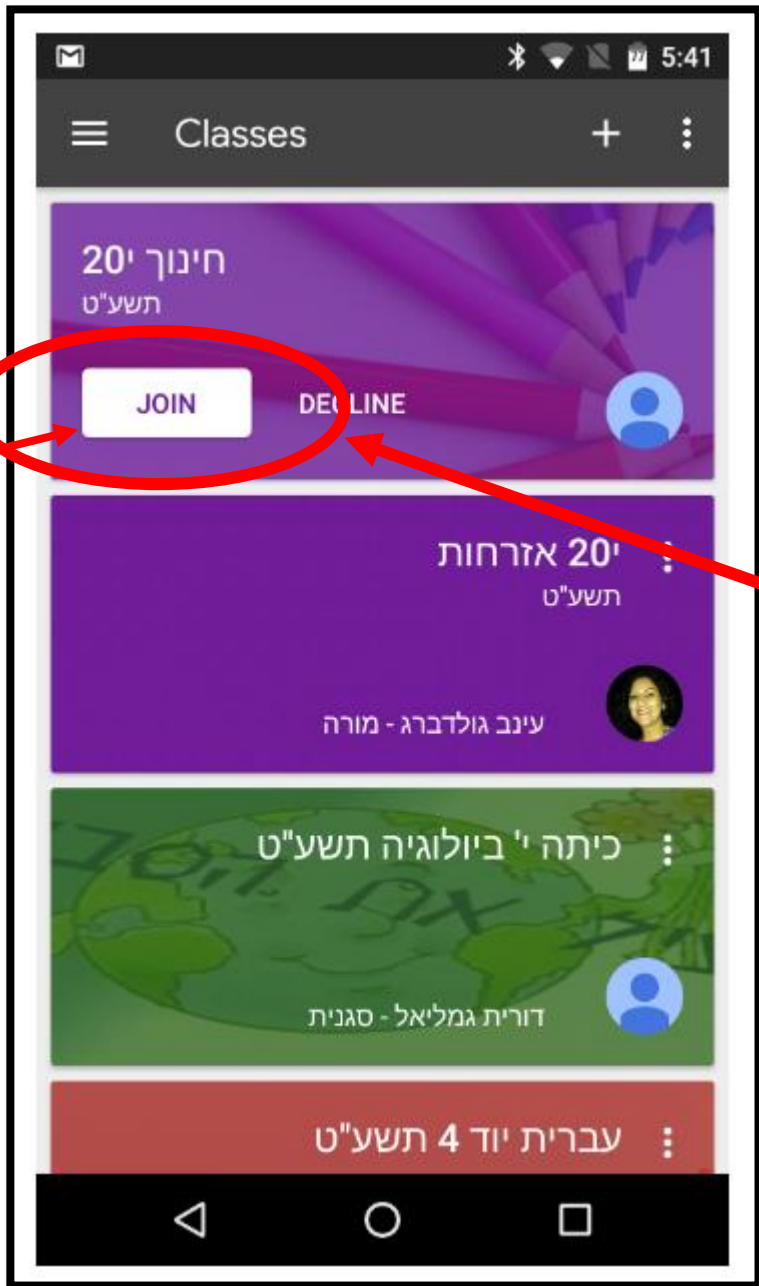

מדריך התחברות לגוגל קלאסרום

- בסמארטפון -

יש להוריד את
האפליקציה של גוגל
קלאסרום

יש לבחור את חשבון
המייל הארגוני של
"בגין"
(אחרת לא תוכלו לראות את
כיתות הלימוד)

יש להצטרף לכיתה
החינוך

זרם

בעמוד זה יופיעו
ההודעות שהמורה
תשלח לפי סדר
כרונולוגי