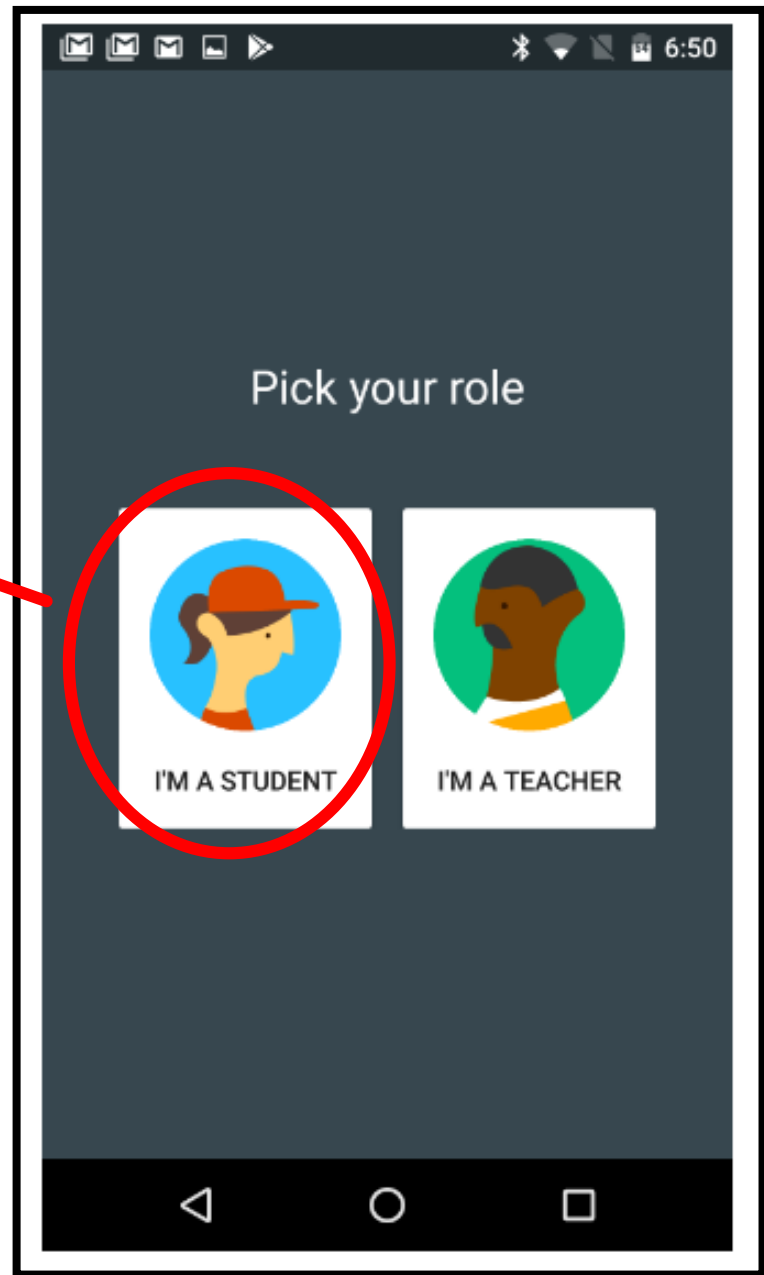

מדריך התחברות לגוגל קלאסרום

- בסמארטפון -

יש להוריד את
האפליקציה של גוגל
קלאסרום

יש לבחור את חשבון
המייל הארגוני של
"בגין"
(אחרת לא תוכלו לראות את
כיתות הלימוד)

יש להצטרף לכיתה
החינוך

זרם

בעמוד זה יופיעו
ההודעות שהמורה
תשלח לפי סדר
כרונולוגי