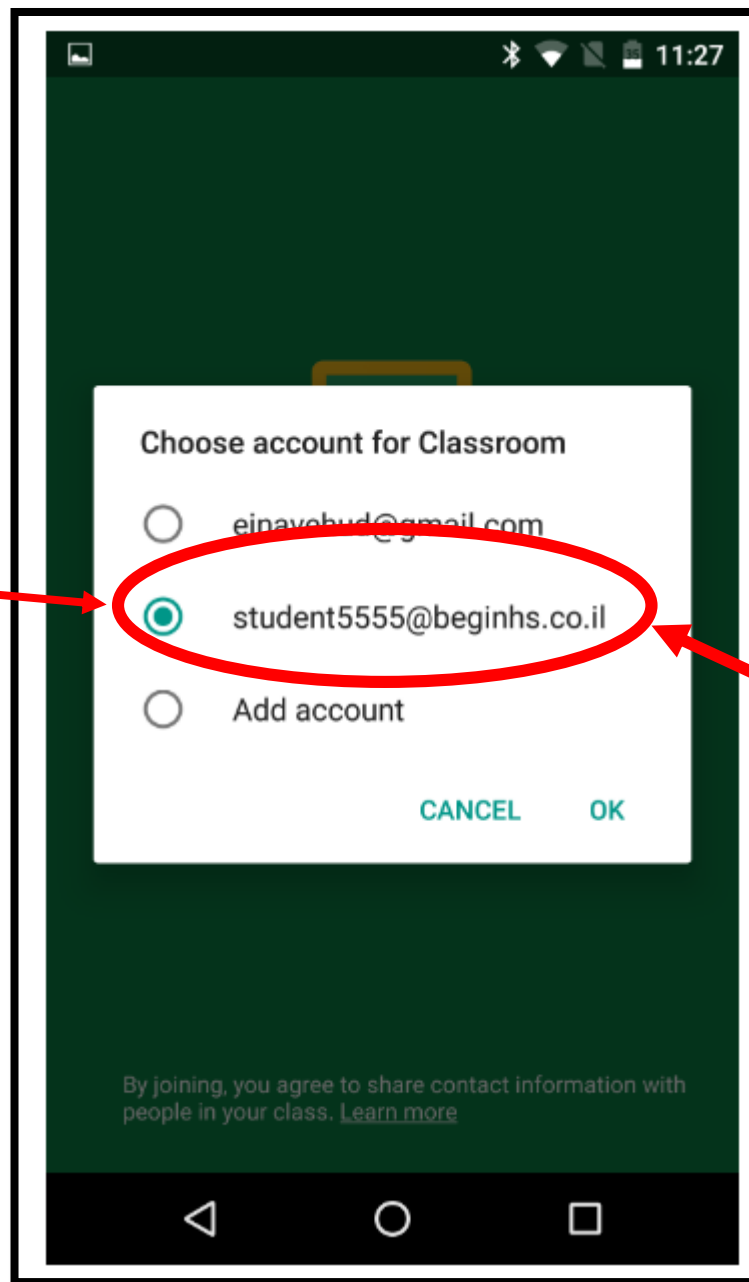

מדריך התחברות לגוגל קלאסרום

- בסמארטפון -

יש להוריד את
האפליקציה של גוגל
קלאסרום

יש לבחור את חשבון
המייל הארגוני של
"בגין"
(אחרת לא תוכלו לראות את
כיתות הלימוד)

יש להצטרף לכיתה
החינוך

זרם

בעמוד זה יופיעו
ההודעות שהמורה
תשלח לפי סדר
כרונולוגי