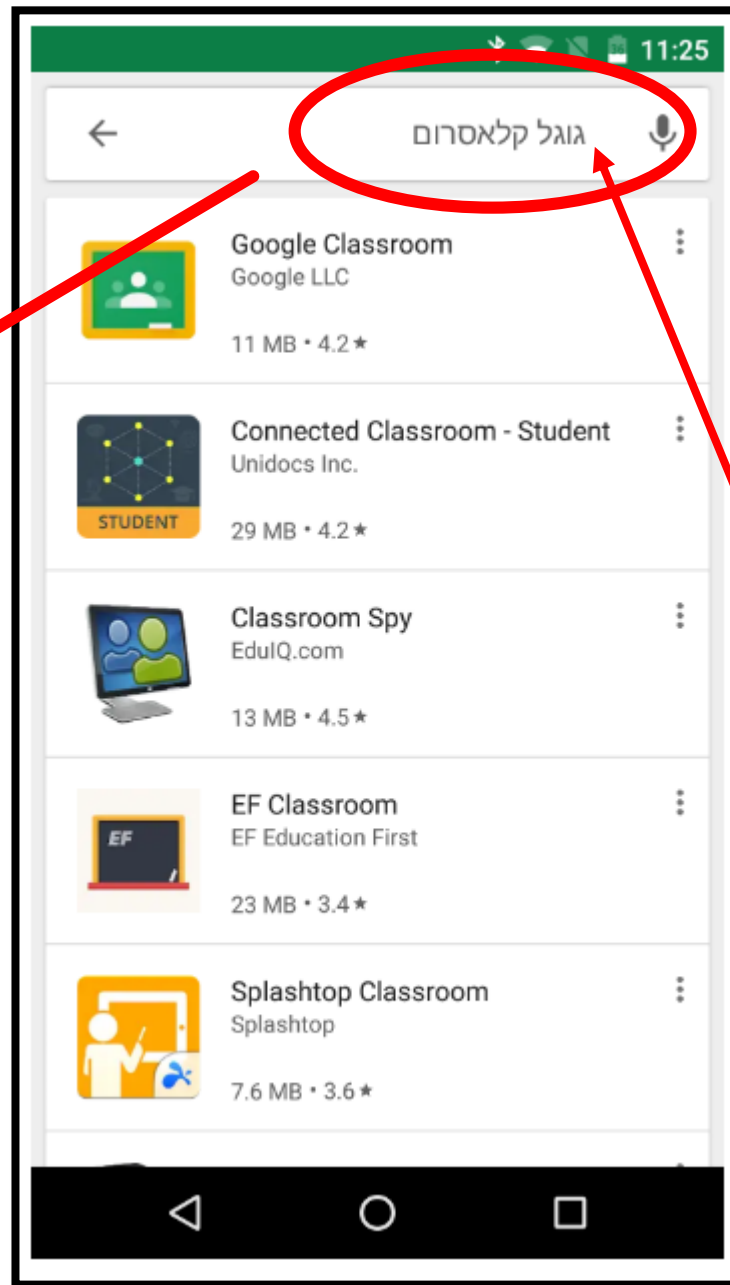

מדריך התחברות לגוגל קלאסרום

- בסמארטפון -

יש להוריד את
האפליקציה של גוגל
קלאסרום

יש לבחור את חשבון
המייל הארגוני של
"בגין"
(אחרת לא תוכלו לראות את
כיתות הלימוד)

יש להצטרף לכיתה
החינוך

זרם

בעמוד זה יופיעו
ההודעות שהמורה
תשלח לפי סדר
כרונולוגי